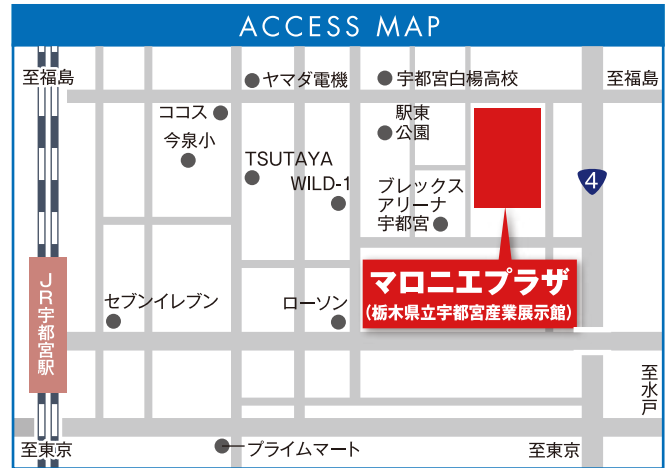

ものづくり企業 展示・商談会 2022

2022年12月7日 水 10:00-16:00
マロニエプラザ大展示場

関東圏内の製造業者を一堂に招いて開催する展示・商談会

未来へ羽ばたく鍵は、「ものづくり」が握っている

主催 足利銀行

共催 足利小山信用金庫、栃木信用金庫、鹿沼相互信用金庫、佐野信用金庫、大田原信用金庫、烏山信用金庫、真岡信用組合、那須信用組合、栃木県、栃木県信用保証協会

特別協力 (公財) 栃木県産業振興センター

開催に関する最新情報は専用ホームページでお知らせいたします。

ものづくり企業展示・商談会2022事務局

会場 マロニエプラザ 大展示場 栃木県立宇都宮産業展示館 500台

F321-0954 栃木県宇都宮市元今泉6-1-37 TEL.028-664-2266 FAX.028-664-2129

- 東京駅～JR宇都宮駅まで新幹線で約50分
 - JR宇都宮駅西口 関東バス9番乗り場から「柳田車庫行き」～「白楊高校」約10分
 - JR宇都宮駅東口からタクシーで約5分
- ※タクシーをご利用の際は宇都宮駅東口からの乗車が便利です。

ご招待券

入場無料

下の欄にご記入いただくか名刺を貼付のうえ、当日受付へお持ちください。引換で、ガイドブックをお渡しします。

- ご招待券1枚につき、1名様の入場が可能です。ご来場の際は、名刺を2枚ご用意ください。
- ご招待券の追加をご希望される場合は、専用ホームページより、招待券を印刷してご使用ください。
URL: <https://www.ashigin-shoudankai.jp/monodukuri/>