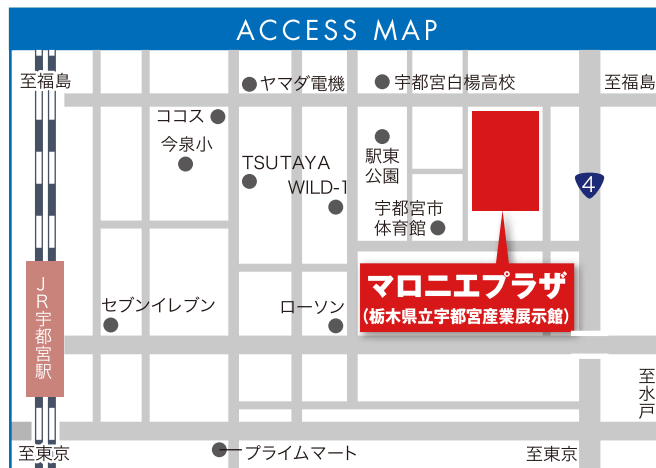

ご招待券

下の欄にご記入いただくか名刺を貼付のうえ、当日受付へお持ちください。引換で、ガイドブックをお渡します。

- ご招待券1枚につき、1名様の入場が可能です。ご来場の際は、名刺を2枚ご用意ください。
- ご招待券の追加をご希望される場合は、専用ホームページより、招待券を印刷してご使用ください。
URL: <https://www.ashigin-shoudankai.jp/monodukuri/>

- 1.取得した情報は、主催者が開催する同主旨の催事のご案内に使用させていただくことがございます。
- 2.本展示・商談会は、出展社の販路拡大のためのものであり、一般の方および出展社に対する営業行為を目的にされる事業者の入場はご遠慮いただいております。取得した情報の内容によっては、当日のご入場をお断りする場合がございます。予めご了承ください。

会場 マロニエプラザ 大展示場 **〒500台**
 栃木県立宇都宮産業展示館