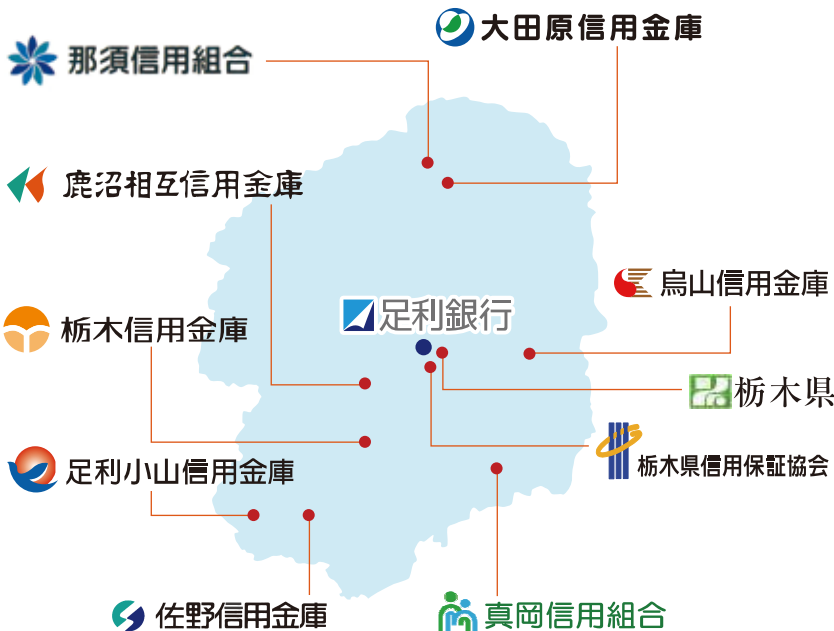

ご招待券

下の欄にご記入いただくか名刺を貼付のうえ、当日受付へお持ちください。引換で、ガイドブックをお渡します。

- ご招待券1枚につき、1名様の入場が可能です。ご来場の際は、名刺を2枚ご用意ください。
- ご招待券の追加をご希望される場合は、専用ホームページより、招待券を印刷してご使用ください。
URL: <https://www.ashigin-shoudankai.jp/monodukuri/>

- 1.取得した情報は、主催者が開催する同主旨の催事のご案内に使用させていただくことがございます。
- 2.本展示・商談会は、出展社の販路拡大のためのものであり、一般の方および出展社に対する営業行為を目的にされる事業者の入場はご遠慮いただいております。取得した情報の内容によっては、当日のご入場をお断りする場合がございます。予めご了承ください。

会場 マロニエプラザ 大展示場 **〒500台**
 栃木県立宇都宮産業展示館

〒321-0954 栃木県宇都宮市元今泉6-1-37 TEL.028-664-2266 FAX.028-664-2129

- 東京駅～JR宇都宮 駅まで新幹線で約50分
- JR宇都宮駅西口 関東バス9番乗り場から「柳田車庫行き」～「白楊高校」約10分
- JR宇都宮駅東口 からタクシーで約10分
※タクシーをご利用の際は宇都宮駅東口からの乗車が便利です。

関東圏内の製造業者を一堂に招いて開催する展示・商談会